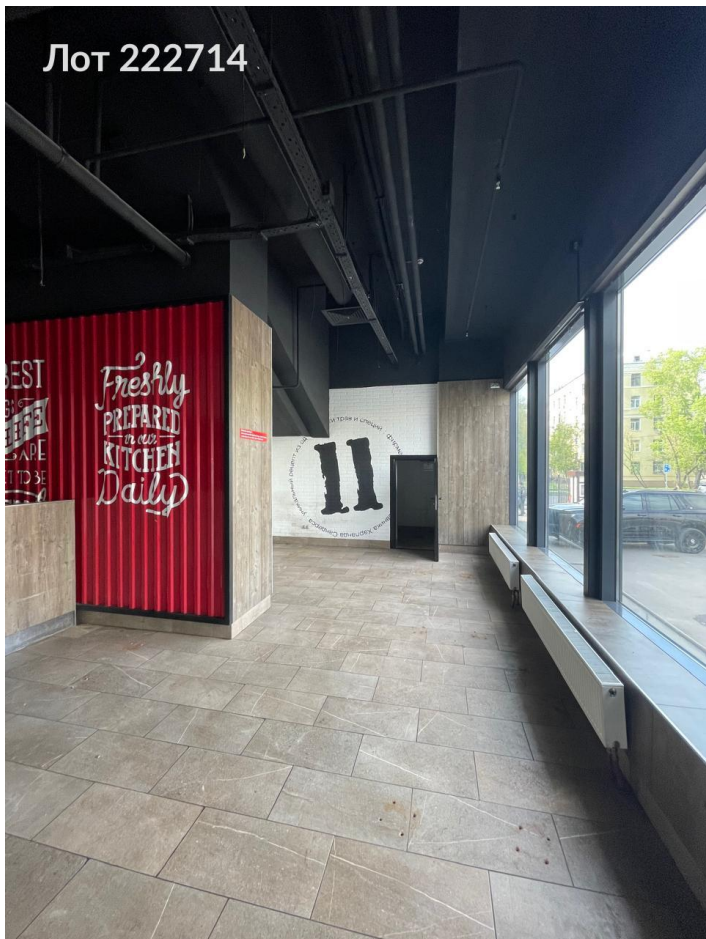

Лот 222714

Лот 222714

Лот 222714