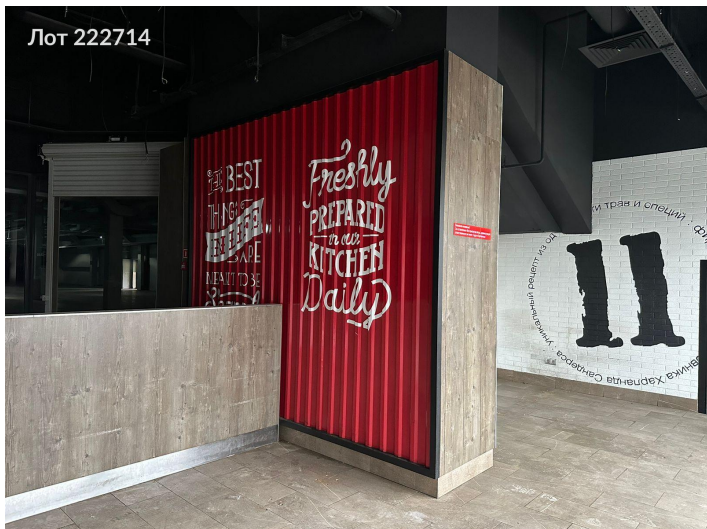

Лот 222714

Лот 222714

Лот 222714