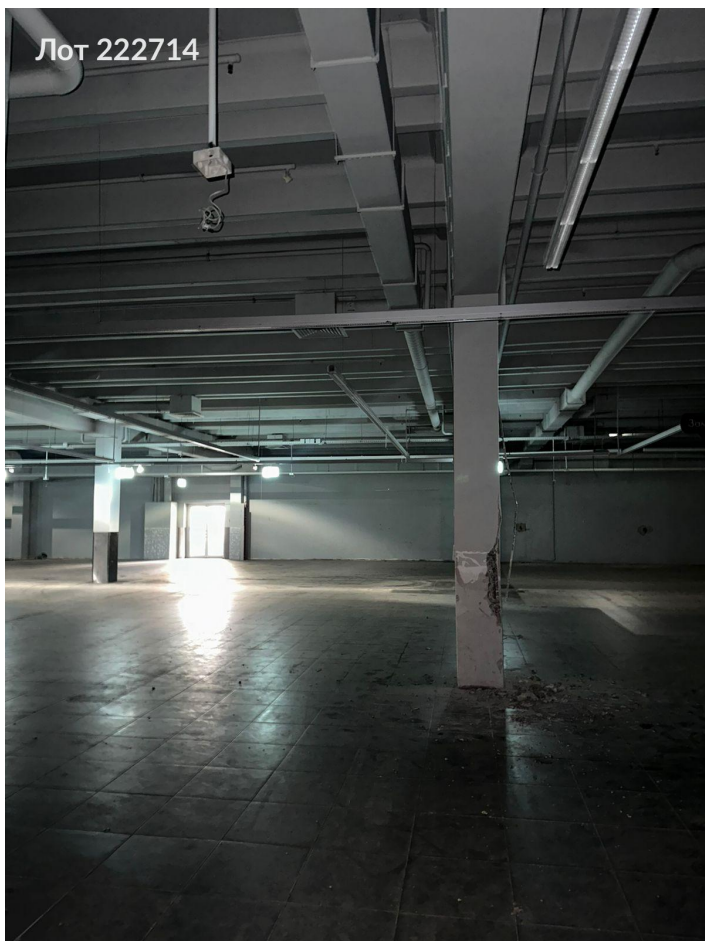

Лот 222714

Лот 222714